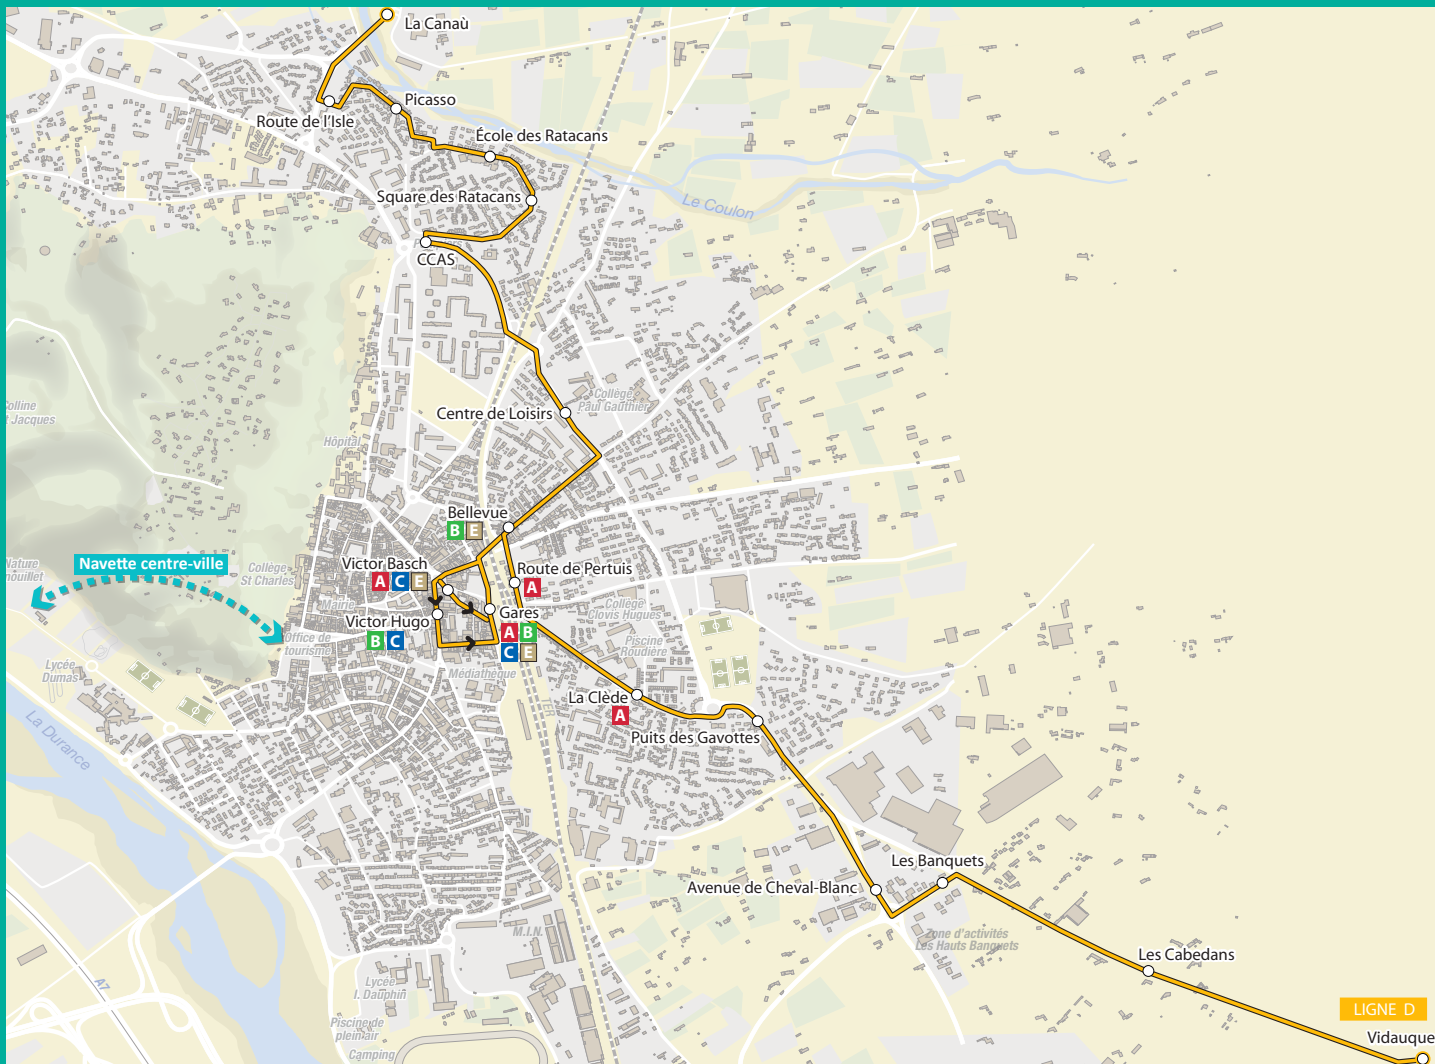

CmonBus, un tarif adapté à mes usages

L'utilisation du réseau de transport CmonBus nécessite un titre de transport valide.

Pour vos déplacements occasionnels

- Billet unitaire 1 €
- Carnet de 10 billets 8 €

Pour vos déplacements réguliers illimités

- Abonnement annuel 150 €
- Abonnement annuel jeune 100 €
- Abonnement mensuel 15 €

Tarifs réduits

1. (-18 ans, étudiants, minima sociaux)
2. Carnet de 10 tickets 5 €

Gratuités

- Détenteurs de la carte Senior (65 ans et +)
- Détenteurs de la carte Personne en situation de handicap
- Jusqu'à 6 ans inclus accompagnés d'une personne majeure

Validité des tickets : 1 heure sur tout le réseau.

En cas de perte de la carte d'abonnement annuel ou annuel jeune, un duplicata sera facturé 10 €.

Horaires et tarifs en vigueur au 1er janvier 2024

Où acheter son titre de transport ?

- en ligne via l'appli mobile CmonBus

- au Pôle mobilité, avenue Pierre Sémard à Cavaillon
- à l'intérieur des bus (uniquement pour les tickets unitaires plein tarif)

Les abonnements sont délivrés à titre individuel.

Renseignements :

Pôle mobilité – avenue Pierre Sémard – 84300 Cavaillon
04 90 04 22 05 - mobilite@c-mvb.fr
Du lundi au vendredi
8h30/12h – 13h30/17h.
www.luberonmontsdevauluse.fr

Comment prendre le bus ?

Consultez les informations affichées sur les poteaux d'arrêt, les fiches horaires, au Pôle mobilité ou sur l'appli mobile CmonBus.

A l'arrivée du bus, faites signe au conducteur pour qu'il s'arrête. Merci de laisser l'usage des places réservées aux personnes à mobilité réduite, femmes enceintes et personnes âgées.

L'utilisation du réseau de transport urbain CmonBus implique le respect du règlement d'accès au service. Ce dernier est consultable au Pôle mobilité et sur www.luberonmontsdevauluse.fr

Réseau accessible :