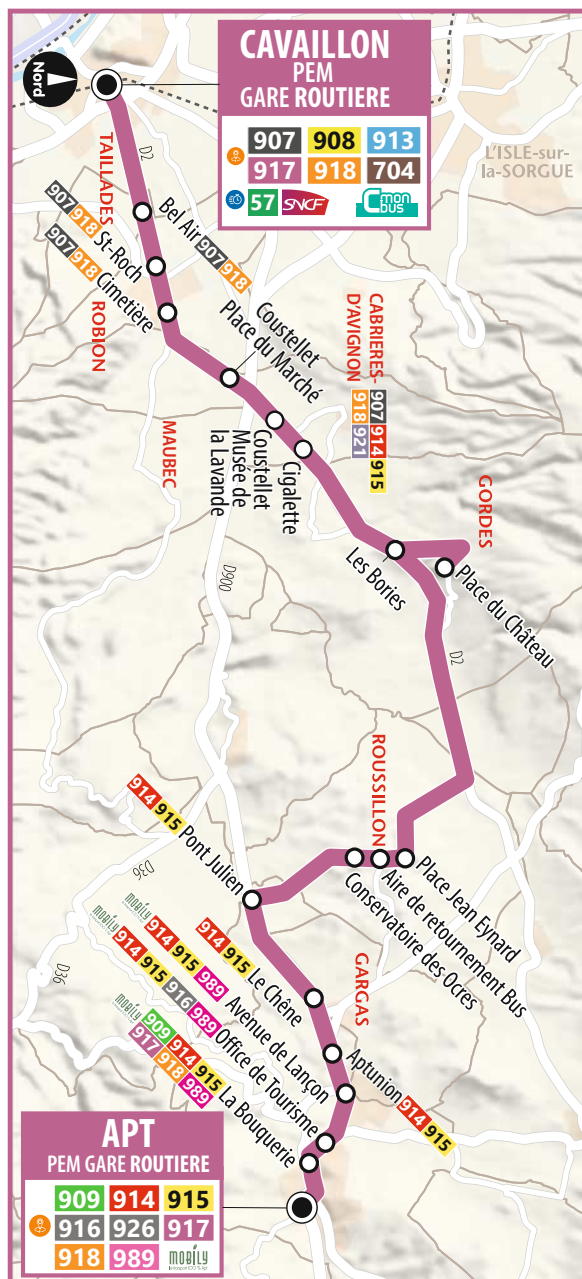

RÉGION SUD
PROVENCE ALPES CÔTE D'AZUR