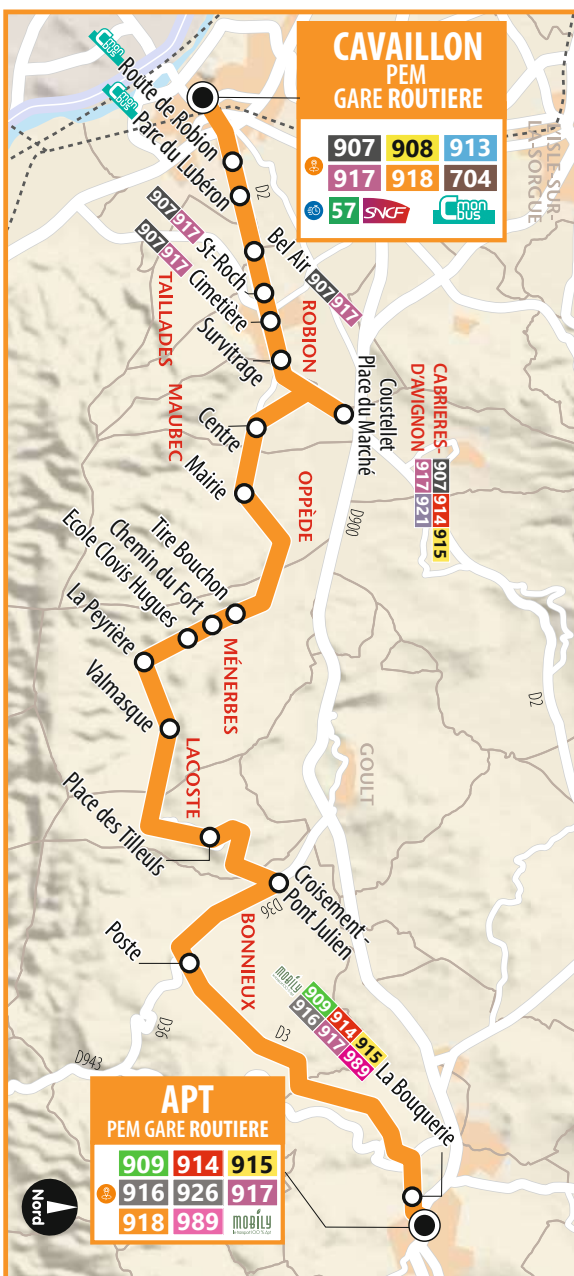

918

Apt - Bonnieux - Cavailon

LIGNE PROXIMITÉ

HORAIRES À COMPTER DU 01 SEPTEMBRE 2024

Bon à savoir

- Desserte de la gare SNCF de Cavailon.
- Smartpress - Smartrip : service gratuit de lecture numérique (QR code à flasher à bord).
- Votre employeur vous rembourse, sur demande, 50% de votre abonnement. (Décret n°2008-1501 du 30/12/2008)
- Join the SNCF railway station at Cavailon.
- Smartpress - Smartrip: free digital reading service (flash the QR code on board).
- Find low rates on the ZOU! website

Schedules are calculated for normal traffic conditions. They are given as an indication. Please arrive at the stop 5 minutes before the indicated time.

Voyages en groupe : il est recommandé d'appeler le transporteur au préalable afin de s'assurer de la place disponible.

CAVAILLON > BONNIEUX > APT

	Du lundi au samedi	Samedi	Du lundi au samedi
ne circule pas les jours fériés <i>does not run on public holidays</i>			
CAVAILLON			
Gare Routière - SNCF	♿ 09:20	14:45	18:10
Route de Robion	↗ 09:24	14:48	18:14
Parc du Luberon	↗ 09:26	14:49	18:16
TAILLADES			
Bel Air	♿ 09:28	14:52	18:18
ROBION			
Saint Roch	♿ 09:31	14:55	18:21
Cimetière	♿ 09:34	14:57	18:24
MAUBEC			
Coustellet Place du Marché	♿ 09:40	15:02	18:30
Centre	09:45	15:08	18:35
OPPEDE			
Mairie	09:49	15:12	18:39
MENERBES			
Ecole Clovis Hugues	♿ 09:56	15:20	18:46
LACOSTE			
Place des Tilleuls	10:16	15:39	19:06
BONNIEUX			
Poste	10:28	15:52	19:18
APT			
La Bouquerie	♿ 10:46	16:12	19:36
Gare Routière	♿ 10:50	16:15 A	19:40